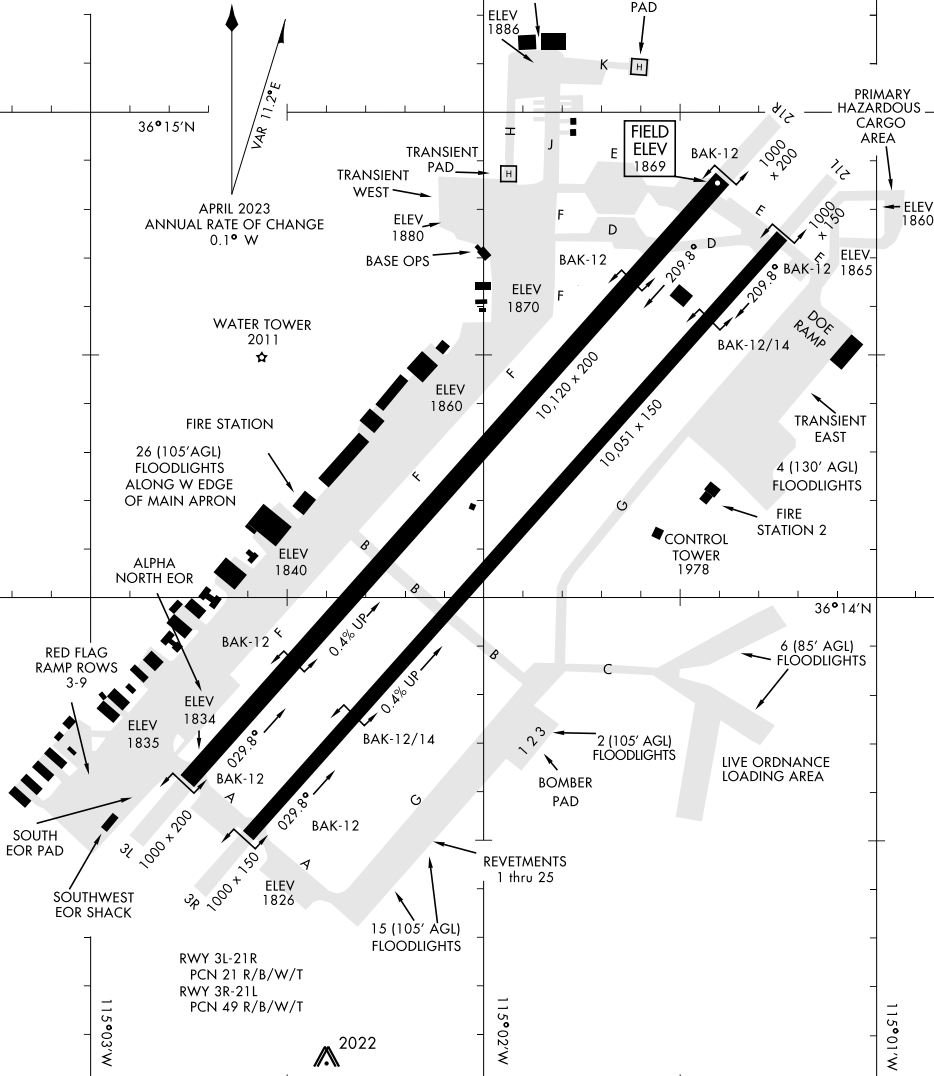

# AIRPORT DIAGRAM

[USAF]

NELLIS AFB (KLSV)

LAS VEGAS, NEVADA

ATIS 270.1  
 TOWER  
 132.55 327.0  
 GND CON  
 121.8 275.8  
 CLNC DEL  
 120.9 289.4

SW-4, 14 MAY 2026 to 11 JUN 2026

SW-4, 14 MAY 2026 to 11 JUN 2026

# AIRPORT DIAGRAM

LAS VEGAS, NEVADA

NELLIS AFB (KLSV)