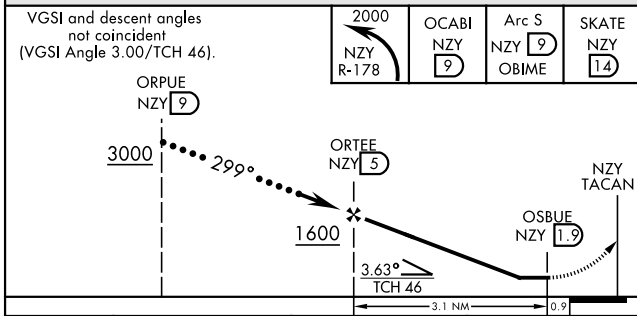

# HI-TACAN Z RWY 29

TACAN NZY Chan <b>117</b>	APCH CRS <b>299°</b>	Rwy Idg TDZE Arprt Elev	<b>7501</b> <b>26</b> <b>26</b>
------------------------------	-------------------------	-------------------------------	---------------------------------------

[USN]

NORTH ISLAND NAS (HALSEY FIELD) (KNZY)

<p>▼ * When ALS inop, increase vis to 1 3/8 miles.</p>	<p>ALS F-1 A1</p>	<p>MISSED APPROACH: Climbing left turn to 2000 via NZY TACAN R-178 to OCABI. Arc S on the NZY 9 DME arc to OBIME, then via NZY R-208 to SKATE and hold.</p>
	<p>ATIS ★ <b>317.8</b></p>	

<p>SOCAL APP CON <b>125.15 317.55</b></p>	<p>TOWER ★ <b>135.1 336.4</b></p>	<p>GND CON <b>118.0 360.675</b></p>	<p>CLNC DEL <b>128.4 288.25</b></p>	<p>PAR/ASR</p>
---	---------------------------------------	---	---	----------------