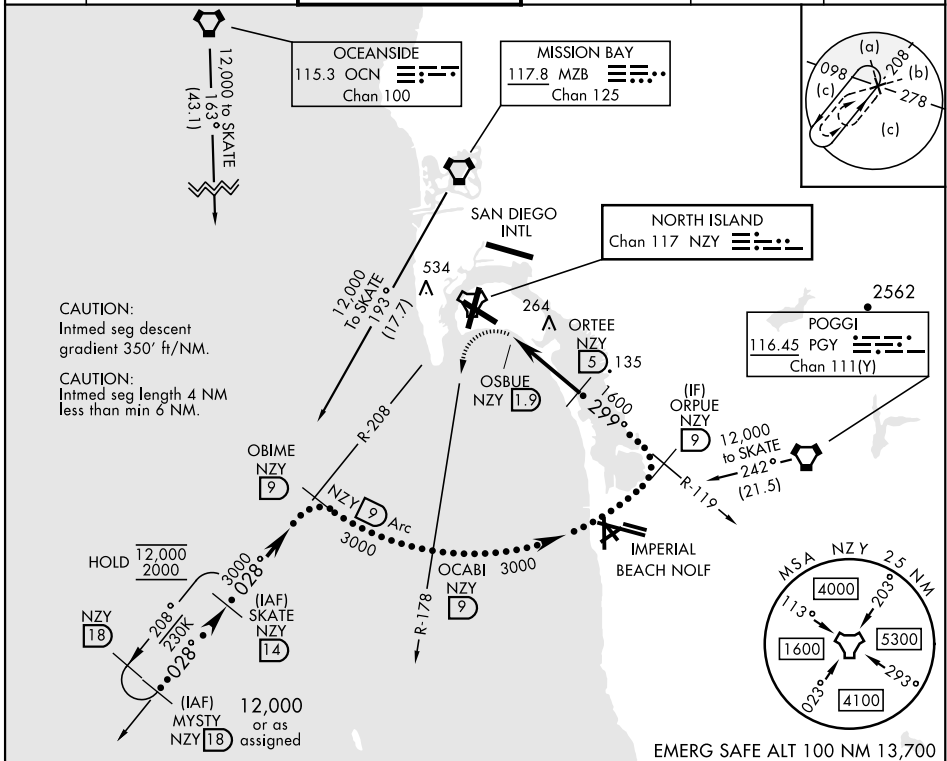

# HI-TACAN Z RWY 29

TACAN NZY Chan <b>117</b>	APCH CRS <b>299°</b>	Rwy Idg TDZE Arprt Elev	<b>7501</b> <b>26</b> <b>26</b>
------------------------------	-------------------------	-------------------------------	---------------------------------------

[USN]

NORTH ISLAND NAS (HALSEY FIELD) (KNZY)

<p>▼ * When ALS inop, increase vis to 1 3/8 miles.</p>	<p>ALS F-1 A1</p>	<p>MISSED APPROACH: Climbing left turn to 2000 via NZY TACAN R-178 to OCABI. Arc S on the NZY 9 DME arc to OBIME, then via NZY R-208 to SKATE and hold.</p>
	<p>ATIS ★ <b>317.8</b></p>	

<p>SOCAL APP CON <b>125.15 317.55</b></p>	<p>TOWER ★ <b>135.1 336.4</b></p>	<p>GND CON <b>118.0 360.675</b></p>	<p>CLNC DEL <b>128.4 288.25</b></p>	<p>PAR/ASR</p>
---	---------------------------------------	---	---	----------------

# HI-TACAN Z RWY 29

SW-3, 14 MAY 2026 to 11 JUN 2026

SW-3, 14 MAY 2026 to 11 JUN 2026