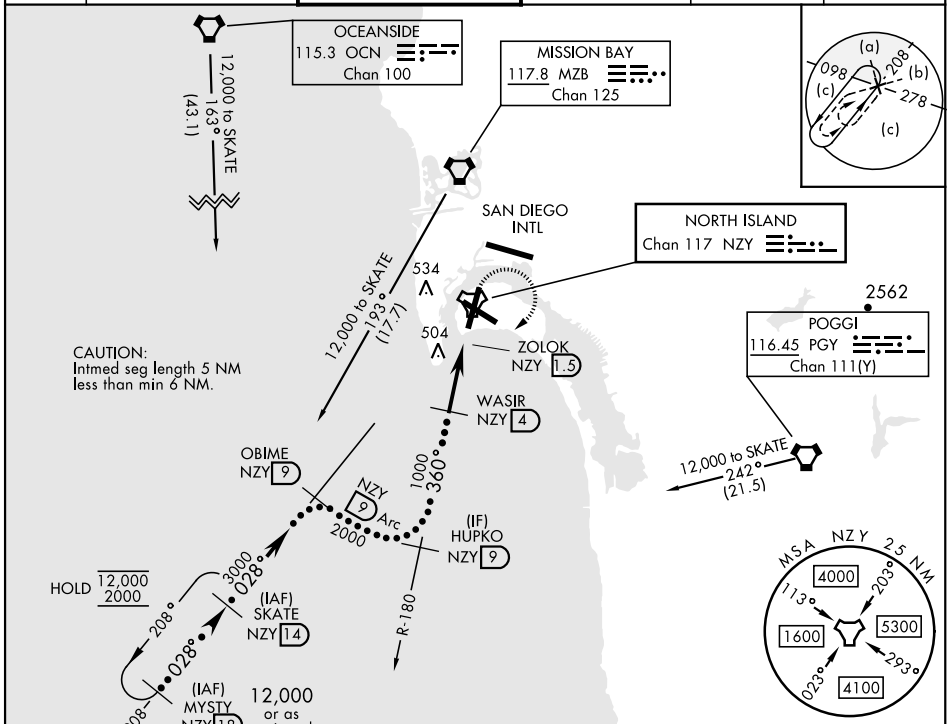

HI-TACAN Z RWY 36

NORTH ISLAND NAS (HALSEY FIELD) (KNZY)

TACAN NZY Chan 117	APCH CRS 360°	Rwy Idg TDZE Arprt Elev 8001 19 26
------------------------------	-------------------------	--

[USN]

<p>▼ * When ALS inop, increase vis to 2 miles.</p>	<p>SALSF (A2)</p>	<p>MISSED APPROACH: Climbing right turn to 2000 intercept the NZY TACAN R-208 to SKATE and hold.</p>
--	------------------------------	--

<p>ATIS ★ 317.8</p>	<p>SOCAL APP CON 125.15 317.55</p>	<p>TOWER ★ 135.1 336.4</p>	<p>GND CON 118.0 360.675</p>	<p>CLNC DEL 128.4 288.25</p>	<p>PAR/ASR</p>
--------------------------------	---	---------------------------------------	---	---	----------------

HI-TACAN Z RWY 36

HIRL all rwyys
REIL Rwy 18, 29

SW-3, 14 MAY 2026 to 11 JUN 2026

SW-3, 14 MAY 2026 to 11 JUN 2026