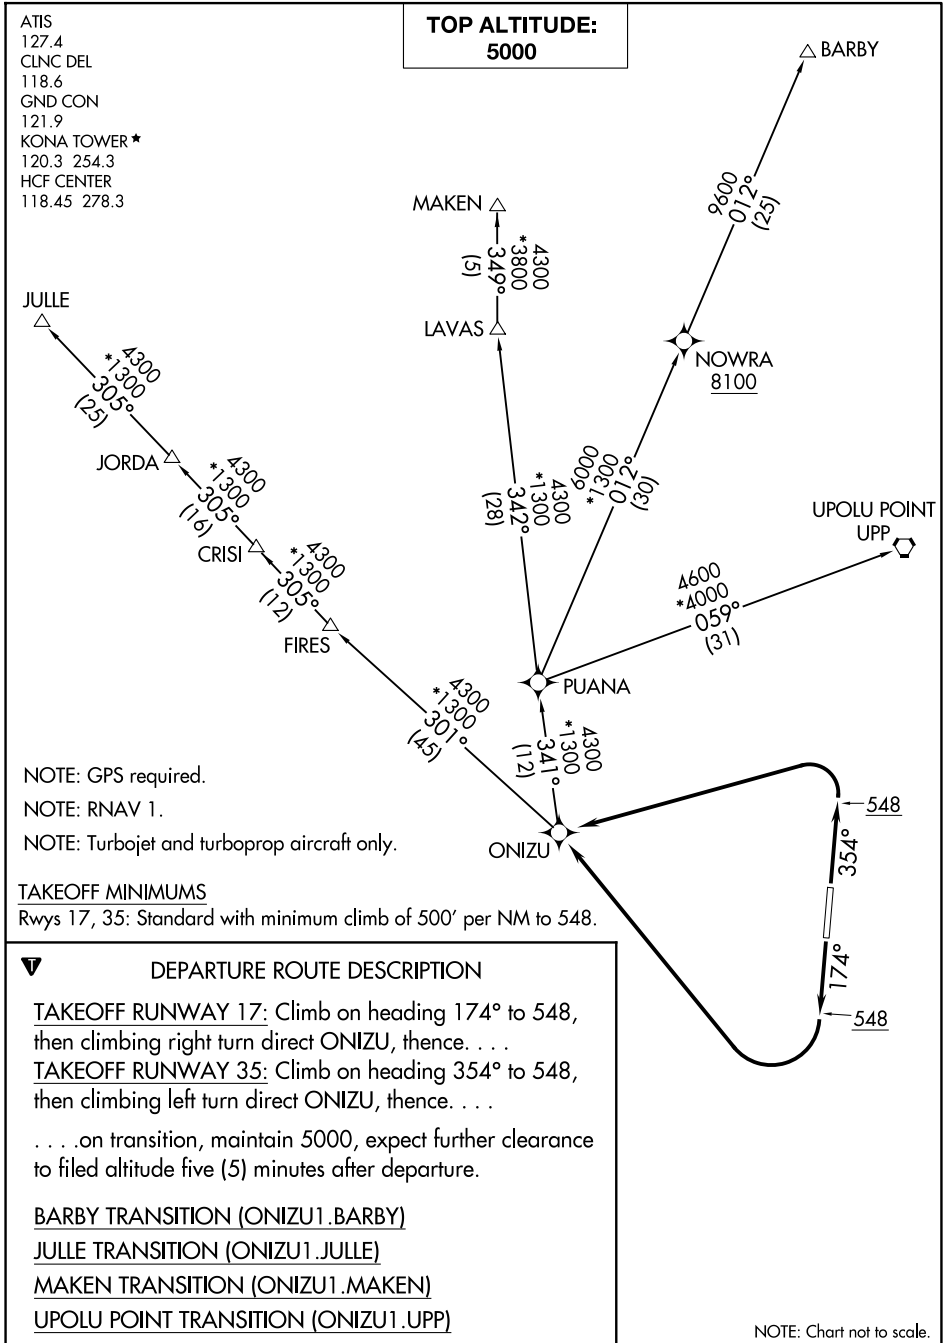

ONIZU ONE DEPARTURE (RNAV)

AL-5761 (FAA)

KAILUA/KONA, HAWAII

PAC. 14 MAY 2026 to 09 JUL 2026

PAC. 14 MAY 2026 to 09 JUL 2026

ONIZU ONE DEPARTURE (RNAV)