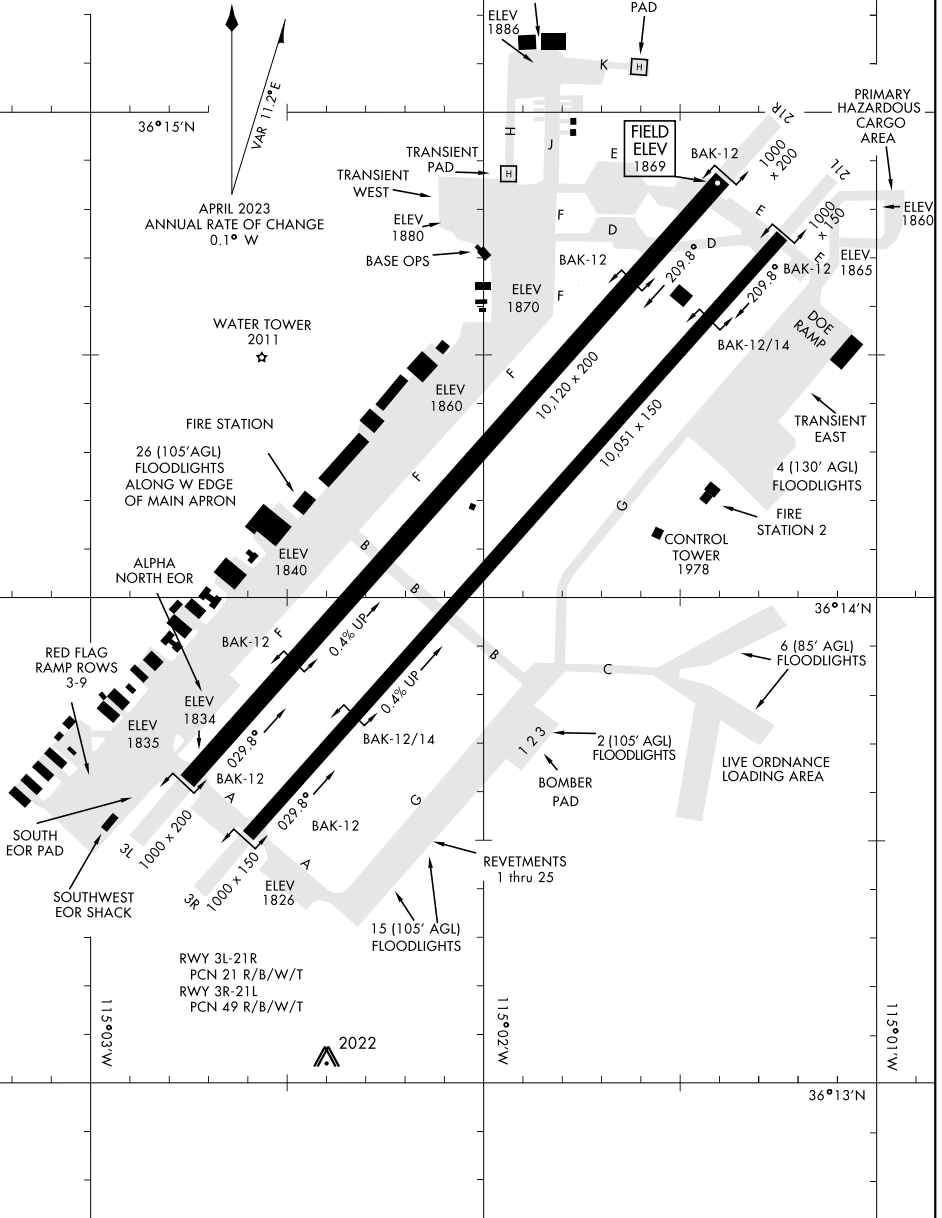

AIRPORT DIAGRAM

[USAF]

NELLIS AFB (KLSV)

LAS VEGAS, NEVADA

ATIS 270.1
 TOWER
 132.55 327.0
 GND CON
 121.8 275.8
 CLNC DEL
 120.9 289.4

SW-4, 11 JUN 2026 to 09 JUL 2026

SW-4, 11 JUN 2026 to 09 JUL 2026

AIRPORT DIAGRAM

LAS VEGAS, NEVADA

NELLIS AFB (KLSV)