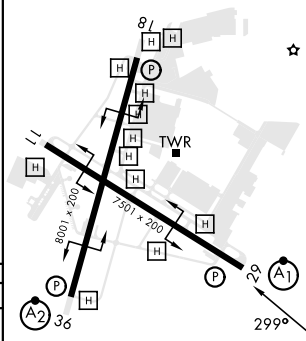

ATIS ★ <b>317.8</b>	SOCAL APP CON <b>125.15 317.55</b>	TOWER ★ <b>135.1 336.4</b>	GND CON <b>118.0 360.675</b>	CLNC DEL <b>128.4 288.25</b>	PAR/ASR
------------------------	---------------------------------------	-------------------------------	---------------------------------	---------------------------------	---------

SW-3, 11 JUN 2026 to 09 JUL 2026

SW-3, 11 JUN 2026 to 09 JUL 2026

EMERG SAFE ALT 100 NM 13,700

ELEV 26	TDZE 26
---------	---------

CATEGORY	A	B	C	D
S-29 *	520-3/4	494 (500-3/4)	520-1	494 (500-1)
☉ CIRCLING **	620-1	594 (600-1)	NOT AUTHORIZED	