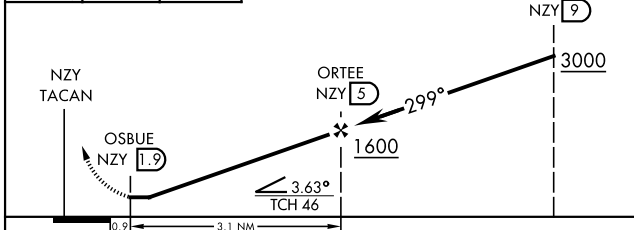

ATIS ★ <b>317.8</b>	SOCAL APP CON <b>125.15 317.55</b>	TOWER ★ <b>135.1 336.4</b>	GND CON <b>118.0 360.675</b>	CLNC DEL <b>128.4 288.25</b>	PAR/ASR
------------------------	---------------------------------------	-------------------------------	---------------------------------	---------------------------------	---------

SW-3, 11 JUN 2026 to 09 JUL 2026

SW-3, 11 JUN 2026 to 09 JUL 2026

EMERG SAFE ALT 100 NM 13,700

ELEV 26	TDZE 26
---------	---------

CATEGORY	A	B	C	D
S-29 *	520-3/4	494 (500-3/4)	520-1	494 (500-1)
☉ CIRCLING **	620-1	594 (600-1)	NOT AUTHORIZED	