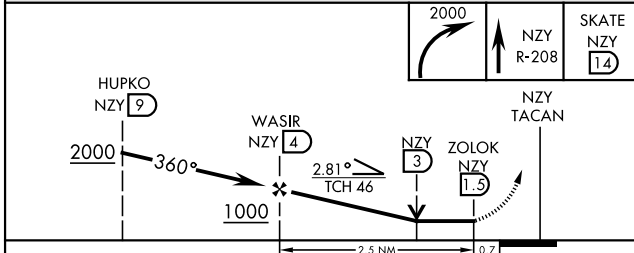

TACAN Y RWY 36

TACAN NZY Chan 117	APCH CRS 360°	Rwy ldg TDZE Arprt Elev 8001 19 26
------------------------------	-------------------------	---

[USN]

NORTH ISLAND NAS (HALSEY FIELD) (KNZY)

<p>▼ *When ALS inop, increase CAT A vis to 1 mile, CAT B vis to 1¼ miles, CAT CD vis to 2 miles.</p>	<p>SALSF A2</p>	<p>MISSED APPROACH: Climbing right turn to 2000 intercept the NZY TACAN R-208 to SKATE and hold.</p>
--	---------------------	--

<p>ATIS ★ 317.8</p>	<p>SOCAL APP CON 125.15 317.55</p>	<p>TOWER ★ 135.1 336.4</p>	<p>GND CON 118.0 360.675</p>	<p>CLNC DEL 128.4 288.25</p>	<p>PAR/ASR</p>
--------------------------------	---	---------------------------------------	---	---	----------------

CATEGORY	A	B	C	D
S-36 *	760-¾ 741 (800-¾)	760-1 741 (800-1)	760-1⅞ 741 (800-1⅞)	
CIRCLING	NOT AUTHORIZED			

TACAN Y RWY 36

SW-3, 11 JUN 2026 to 09 JUL 2026

SW-3, 11 JUN 2026 to 09 JUL 2026