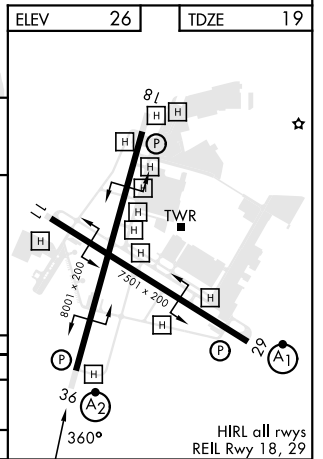

TACAN Y RWY 36

TACAN NZY Chan 117	APCH CRS 360°	Rwy ldg TDZE Arprt Elev 8001 19 26
------------------------------	-------------------------	---

[USN]

NORTH ISLAND NAS (HALSEY FIELD) (KNZY)

<p>▼ *When ALS inop, increase CAT A vis to 1 mile, CAT B vis to 1¼ miles, CAT CD vis to 2 miles.</p>	<p>SALSF A2</p>	<p>MISSED APPROACH: Climbing right turn to 2000 intercept the NZY TACAN R-208 to SKATE and hold.</p>
--	---------------------	--

<p>ATIS ★ 317.8</p>	<p>SOCAL APP CON 125.15 317.55</p>	<p>TOWER ★ 135.1 336.4</p>	<p>GND CON 118.0 360.675</p>	<p>CLNC DEL 128.4 288.25</p>	<p>PAR/ASR</p>
--------------------------------	---	---------------------------------------	---	---	----------------

CATEGORY	A	B	C	D
S-36 *	760-¾ 741 (800-¾)	760-1 741 (800-1)	760-1⅞ 741 (800-1⅞)	
CIRCLING	NOT AUTHORIZED			

TACAN Y RWY 36

SW-3, 11 JUN 2026 to 09 JUL 2026

SW-3, 11 JUN 2026 to 09 JUL 2026