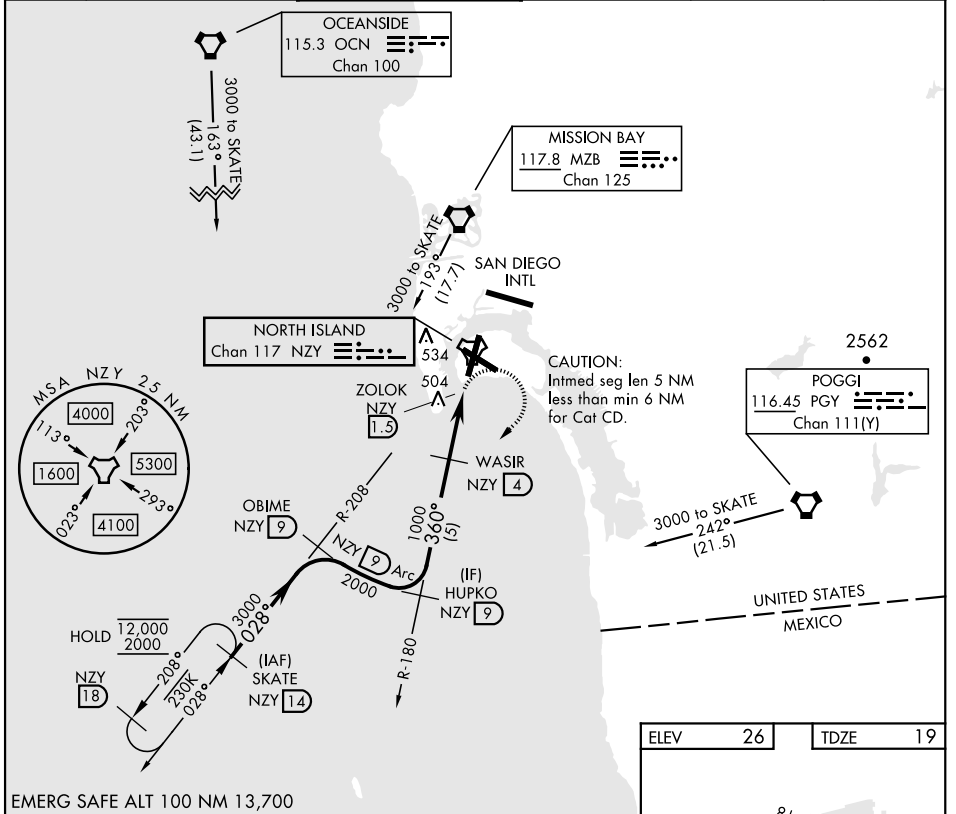

TACAN Y RWY 36

TACAN NZY Chan 117	APCH CRS 360°	Rwy ldg TDZE Arprt Elev 8001 19 26
------------------------------	-------------------------	---

[USN]

NORTH ISLAND NAS (HALSEY FIELD) (KNZY)

<p>▼ *When ALS inop, increase CAT A vis to 1 mile, CAT B vis to 1¼ miles, CAT CD vis to 2 miles.</p>	<p>SALSF A2</p>	<p>MISSED APPROACH: Climbing right turn to 2000 intercept the NZY TACAN R-208 to SKATE and hold.</p>
--	---------------------	--

<p>ATIS ★ 317.8</p>	<p>SOCAL APP CON 125.15 317.55</p>	<p>TOWER ★ 135.1 336.4</p>	<p>GND CON 118.0 360.675</p>	<p>CLNC DEL 128.4 288.25</p>	<p>PAR/ASR</p>
--------------------------------	---	---------------------------------------	---	---	----------------

CATEGORY	A	B	C	D
S-36 *	760-¾ 741 (800-¾)	760-1 741 (800-1)	760-1⅞ 741 (800-1⅞)	
CIRCLING	NOT AUTHORIZED			

TACAN Y RWY 36

SW-3, 11 JUN 2026 to 09 JUL 2026

SW-3, 11 JUN 2026 to 09 JUL 2026