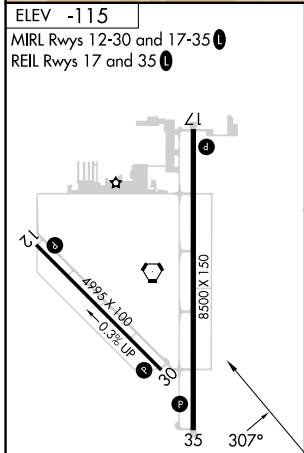

VORTAC TRM 116.2 Chan 109	APP CRS 307°	Rwy Ldg TDZE Apt Elev N/A N/A -115
-----------------------------------------------	------------------------	------------------------------------------------------------------------

VOR-A

JACQUELINE COCHRAN RGNL (TRM)

MISSED APPROACH: Climb to 2000 on TRM VORTAC R-304 then climbing right turn to 5400 direct TRM VORTAC and hold, continue climb-in-hold to 5400.

ASOS 118.325	SOCAL APP CON 135.275 251.1	CLNC DEL 120.225	UNICOM 123.0 (CTAF)
------------------------	---------------------------------------	----------------------------	-------------------------------

CATEGORY	A	B	C	D
CIRCLING	1400-1¼ 1515 (1600-1¼)	1400-1½ 1515 (1600-1½)	1400-3	1515 (1600-3)

SW-3, 11 JUN 2026 to 09 JUL 2026

SW-3, 11 JUN 2026 to 09 JUL 2026