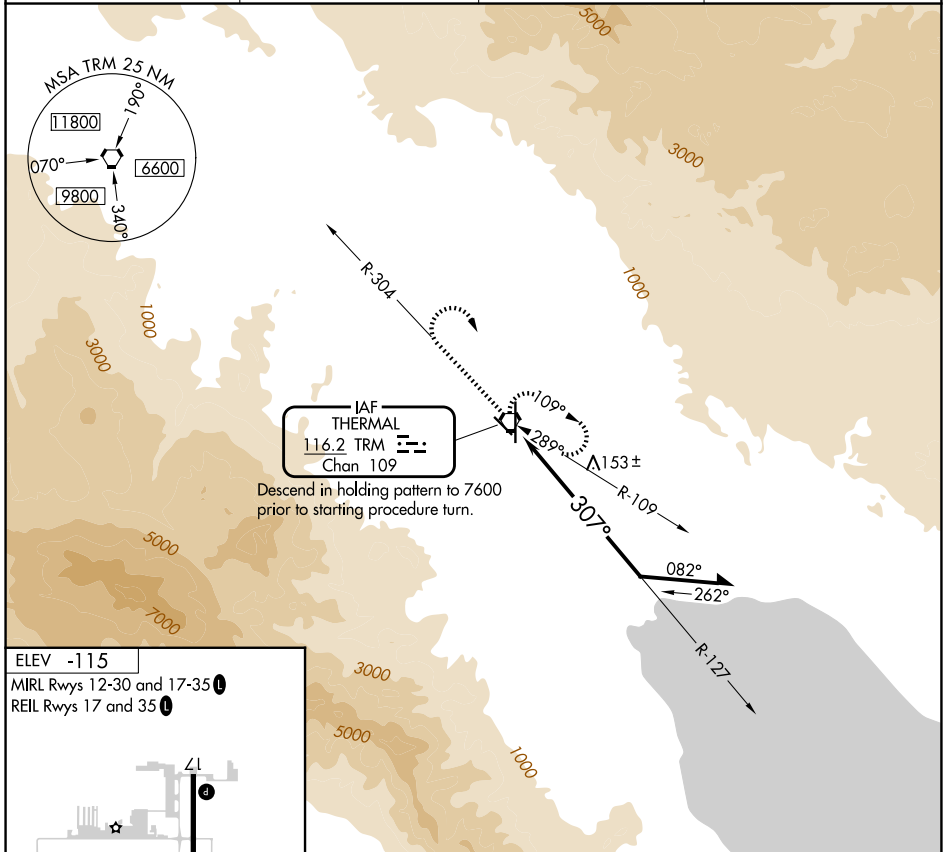

VORTAC TRM 116.2 Chan 109	APP CRS 307°	Rwy Ldg TDZE Apt Elev N/A N/A -115
-----------------------------------------------	------------------------	------------------------------------------------------------------------

VOR-A

JACQUELINE COCHRAN RGNL (TRM)

MISSED APPROACH: Climb to 2000 on TRM VORTAC R-304 then climbing right turn to 5400 direct TRM VORTAC and hold, continue climb-in-hold to 5400.

ASOS 118.325	SOCAL APP CON 135.275 251.1	CLNC DEL 120.225	UNICOM 123.0 (CTAF)
------------------------	---------------------------------------	----------------------------	-------------------------------

CATEGORY	A	B	C	D
CIRCLING	1400-1¼ 1515 (1600-1¼)	1400-1½ 1515 (1600-1½)	1400-3	1515 (1600-3)

SW-3, 11 JUN 2026 to 09 JUL 2026

SW-3, 11 JUN 2026 to 09 JUL 2026