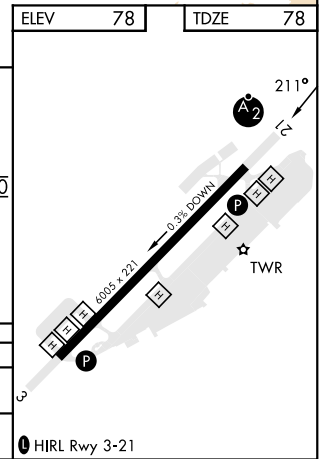

SW-3, 11 JUN 2026 to 09 JUL 2026

SW-3, 11 JUN 2026 to 09 JUL 2026

TACAN Z RWY 21