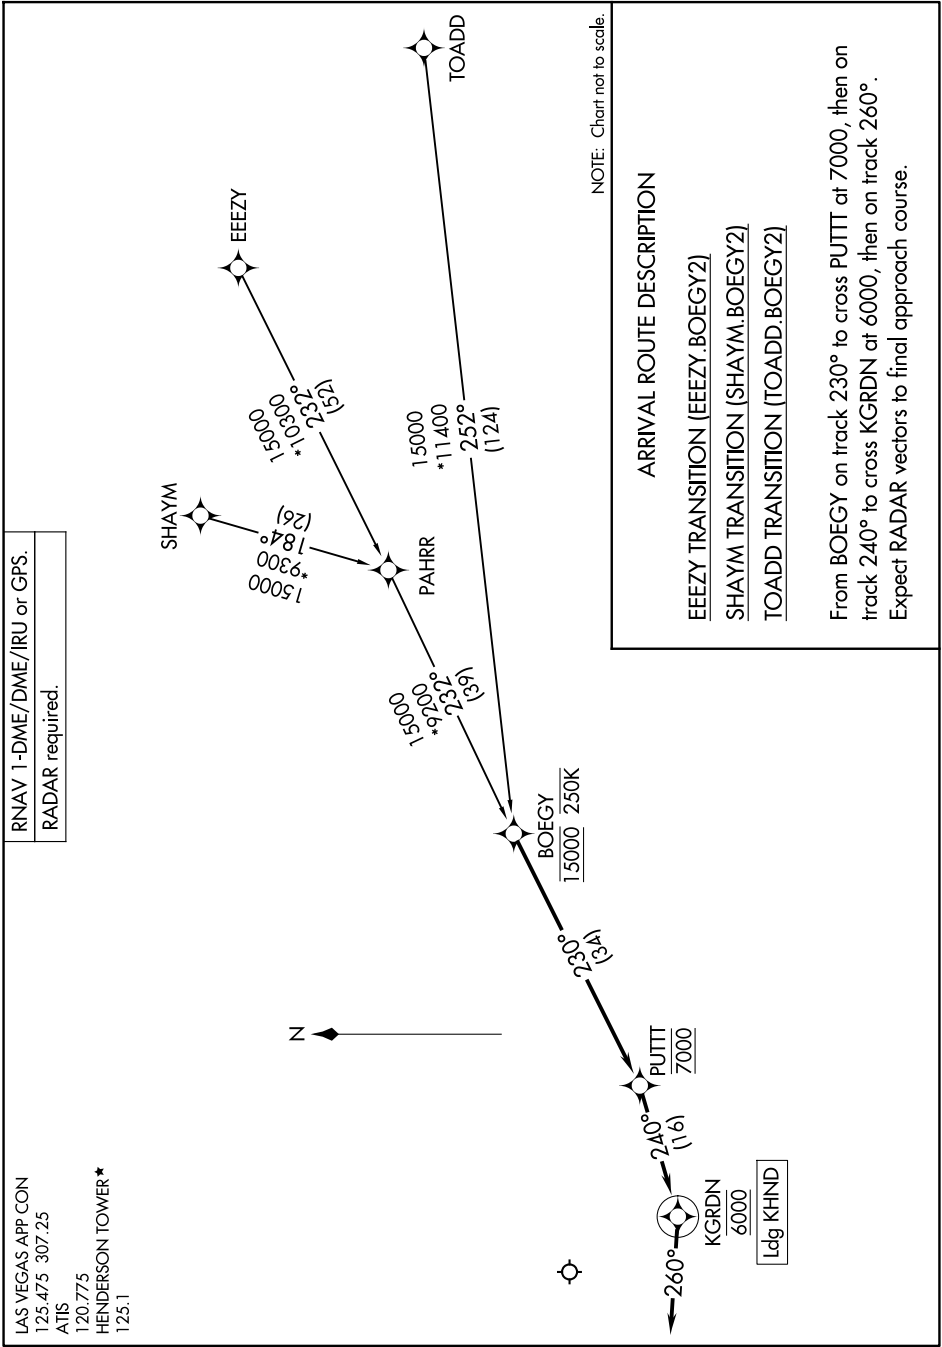

(BOEGY.BOEGY2) 22027

# BOEGY TWO ARRIVAL (RNAV)

AL-6514 (FAA)

HENDERSON EXEC (HND)  
LAS VEGAS, NEVADA

SW-4, 11 JUN 2026 to 09 JUL 2026

RNAV 1-DME/DME/IRU or GPS.
RADAR required.

LAS VEGAS APP CON  
125.475 307.25  
ATIS  
120.775  
HENDERSON TOWER \*  
125.1

# BOEGY TWO ARRIVAL (RNAV)

(BOEGY.BOEGY2) 27JAN22

LAS VEGAS, NEVADA  
HENDERSON EXEC (HND)

SW-4, 11 JUN 2026 to 09 JUL 2026