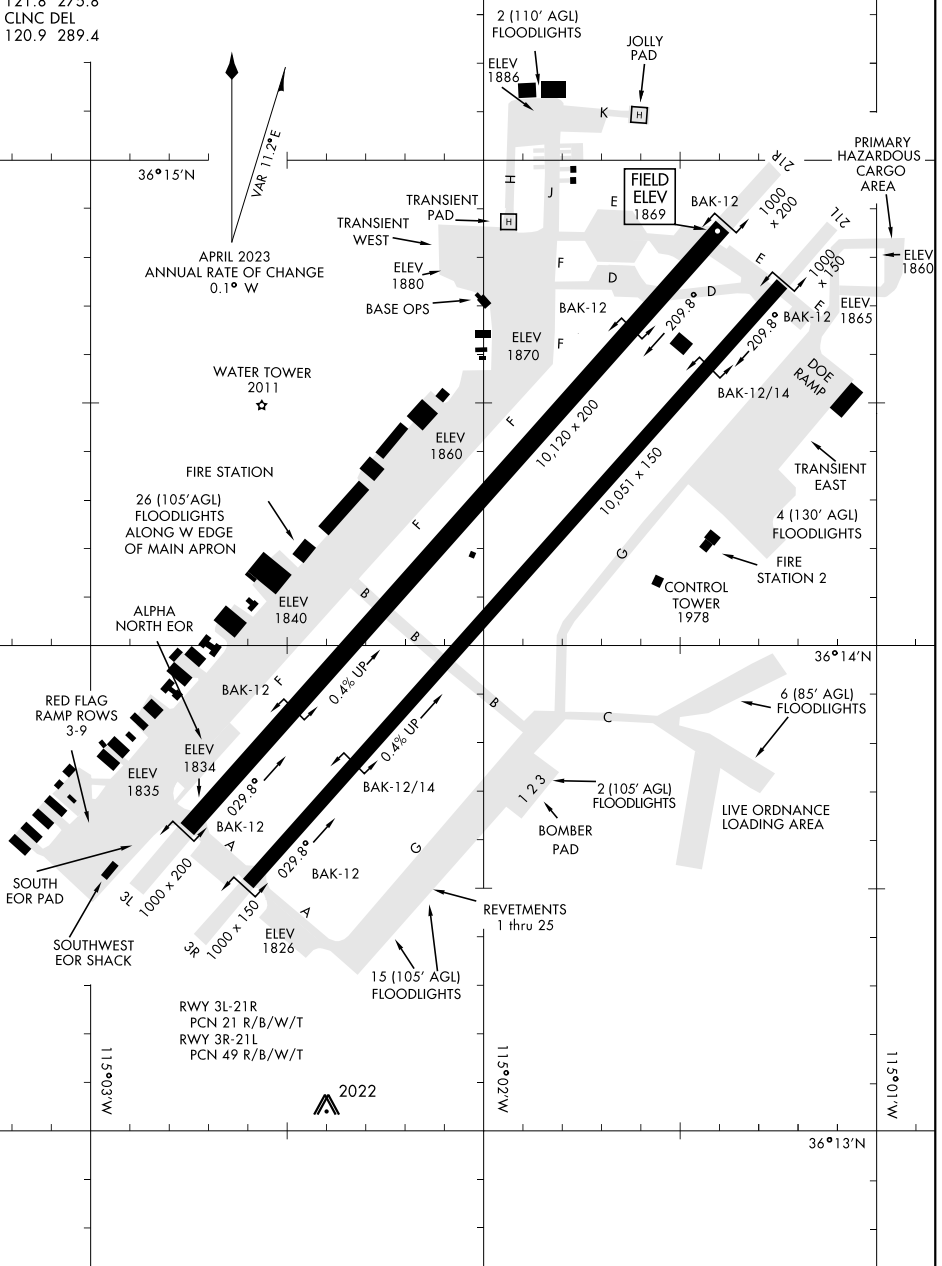

# AIRPORT DIAGRAM

[USAF]

NELLIS AFB (KLSV)

LAS VEGAS, NEVADA

ATIS 270.1  
 TOWER  
 132.55 327.0  
 GND CON  
 121.8 275.8  
 CLNC DEL  
 120.9 289.4

SW-4, 09 JUL 2026 to 06 AUG 2026

SW-4, 09 JUL 2026 to 06 AUG 2026

# AIRPORT DIAGRAM

LAS VEGAS, NEVADA

NELLIS AFB (KLSV)