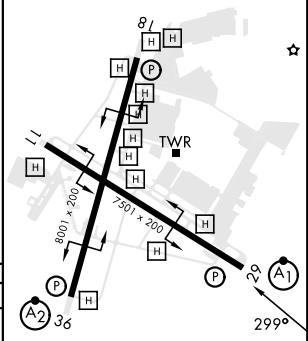

MISSED APPROACH: Climbing left turn to 2000 via NZY TACAN R-178 to OCABI. Arc S on NZY 9 DME arc to OBIME, then via NZY R-208 to SKATE and hold.

ATIS ★ 317.8	SOCAL APP CON 125.15 317.55	TOWER ★ 135.1 336.4	GND CON 118.0 360.675	CLNC DEL 128.4 288.25	PAR/ASR
------------------------	---------------------------------------	-------------------------------	---------------------------------	---------------------------------	---------

SW-3, 09 JUL 2026 to 06 AUG 2026

SW-3, 09 JUL 2026 to 06 AUG 2026

2000 NZY R-178	OCABI NZY 9	Arc S NZY 9 OBIME	VGSI and descent angles not coincident (VGSI Angle 3.00/TCH 46).
-------------------	-------------	-------------------------	--

EMERG SAFE ALT 100 NM 13,700

ELEV 26	TDZE 26
---------	---------

CATEGORY	A	B	C	D
S-29 *	520-3/4	494 (500-3/4)	520-1	494 (500-1)
☑ CIRCLING **	620-1	594 (600-1)	NOT AUTHORIZED	

HIRL all rwys
REIL Rwy 18, 29

TACAN Y RWY 29