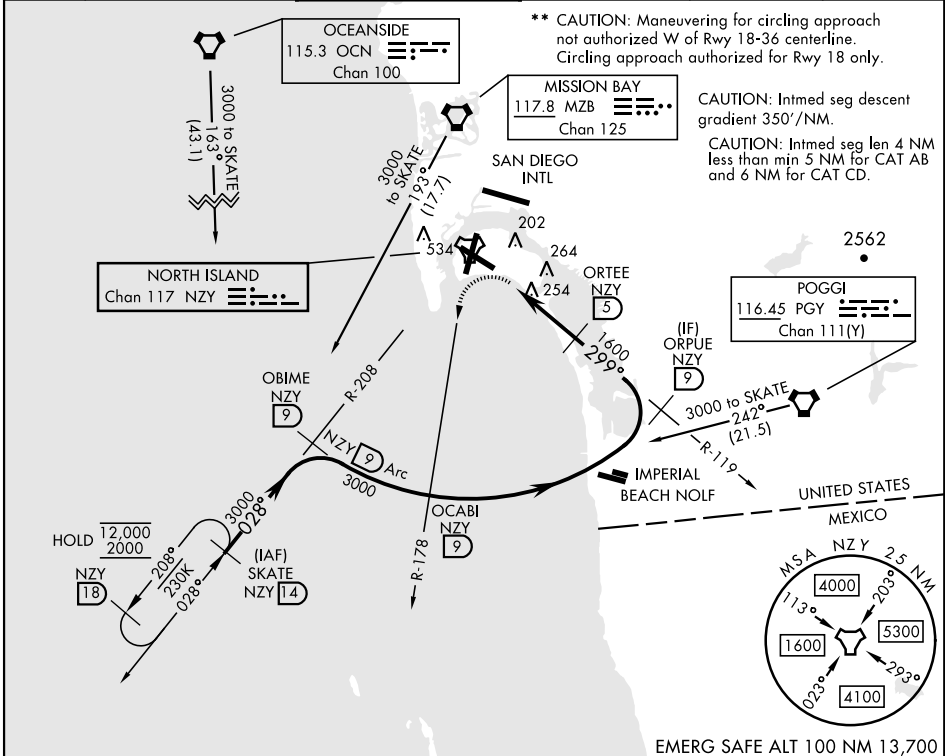

TACAN Y RWY 29

NORTH ISLAND NAS (HALSEY FIELD) (KNZY)

TACAN NZY Chan 117	APCH CRS 299°	Rwy Idg TDZE Arpt Elev 7501 26 26
------------------------------	-------------------------	---

[USN]

▼ * When ALS inop, increase CAT AB vis to 1 mile, CAT CD vis to 1 1/2 mile.

MISSED APPROACH: Climbing left turn to 2000 via NZY TACAN R-178 to OCABI. Arc S on NZY 9 DME arc to OBIME, then via NZY R-208 to SKATE and hold.

ATIS ★ 317.8	SOCAL APP CON 125.15 317.55	TOWER ★ 135.1 336.4	GND CON 118.0 360.675	CLNC DEL 128.4 288.25	PAR/ASR
------------------------	---------------------------------------	-------------------------------	---------------------------------	---------------------------------	---------

SW-3, 09 JUL 2026 to 06 AUG 2026

SW-3, 09 JUL 2026 to 06 AUG 2026

2000 NZY R-178	OCABI NZY 9	Arc S NZY 9 OBIME	VGSI and descent angles not coincident (VGSI Angle 3.00/TCH 46).
-------------------	-------------	-------------------------	--

TACAN Y RWY 29