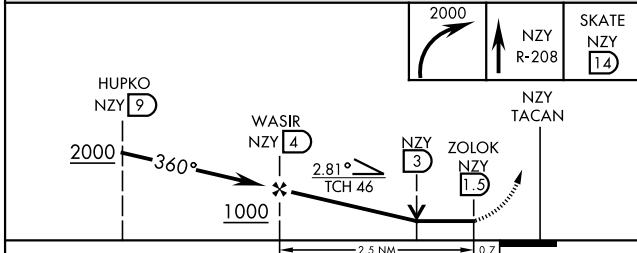

TACAN Y RWY 36

TACAN NZY Chan 117	APCH CRS 360°	Rwy ldg TDZE Arprt Elev 8001 19 26
-----------------------	------------------	--

[USN]

NORTH ISLAND NAS (HALSEY FIELD) (KNZY)

<p>▼ *When ALS inop, increase CAT A vis to 1 mile, CAT B vis to 1¼ miles, CAT CD vis to 2 miles.</p>	<p>SALSF A2</p>	<p>MISSED APPROACH: Climbing right turn to 2000 intercept the NZY TACAN R-208 to SKATE and hold.</p>
--	---------------------	--

<p>ATIS ★ 317.8</p>	<p>SOCAL APP CON 125.15 317.55</p>	<p>TOWER ★ 135.1 336.4</p>	<p>GND CON 118.0 360.675</p>	<p>CLNC DEL 128.4 288.25</p>	<p>PAR/ASR</p>
-------------------------	--	--------------------------------	----------------------------------	----------------------------------	----------------

CATEGORY	A	B	C	D
S-36 *	760-¾ 741 (800-¾)	760-1 741 (800-1)	760-1⅞ 741 (800-1⅞)	741 (800-1⅞)
CIRCLING	NOT AUTHORIZED			

TACAN Y RWY 36

SW-3, 09 JUL 2026 to 06 AUG 2026

SW-3, 09 JUL 2026 to 06 AUG 2026