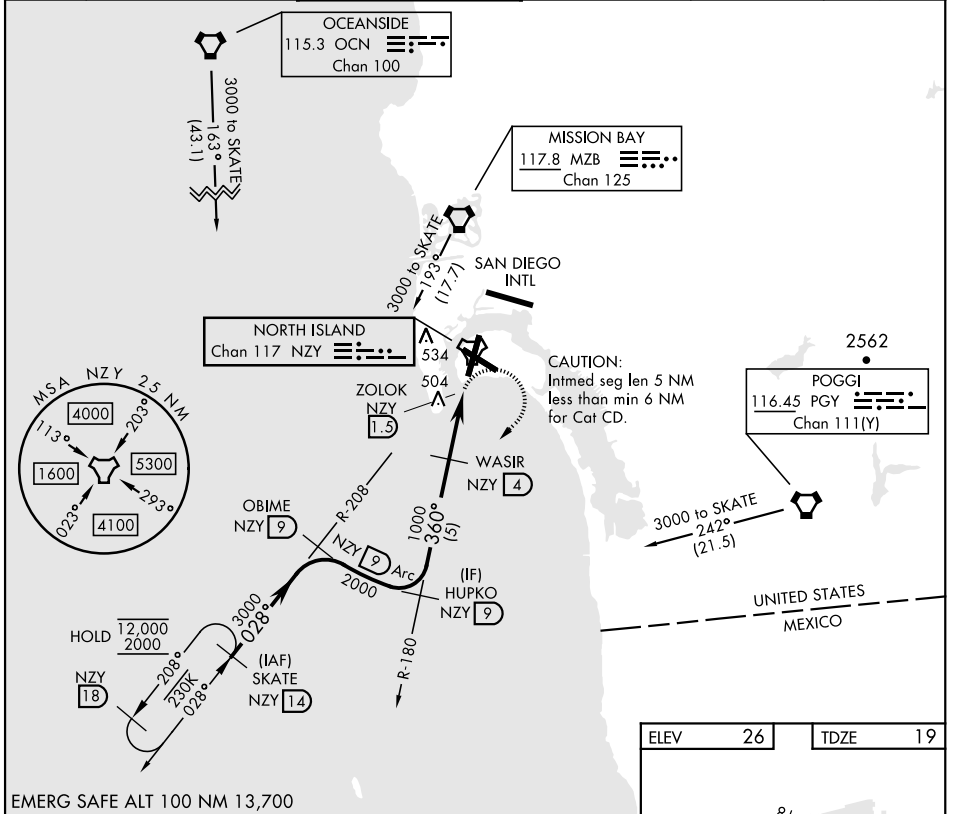

TACAN Y RWY 36

TACAN NZY Chan 117	APCH CRS 360°	Rwy ldg TDZE Arprt Elev 8001 19 26
-----------------------	------------------	--

[USN]

NORTH ISLAND NAS (HALSEY FIELD) (KNZY)

<p>▼ *When ALS inop, increase CAT A vis to 1 mile, CAT B vis to 1¼ miles, CAT CD vis to 2 miles.</p>	<p>SALSF A2</p>	<p>MISSED APPROACH: Climbing right turn to 2000 intercept the NZY TACAN R-208 to SKATE and hold.</p>
--	---------------------	--

<p>ATIS ★ 317.8</p>	<p>SOCAL APP CON 125.15 317.55</p>	<p>TOWER ★ 135.1 336.4</p>	<p>GND CON 118.0 360.675</p>	<p>CLNC DEL 128.4 288.25</p>	<p>PAR/ASR</p>
-------------------------	--	--------------------------------	----------------------------------	----------------------------------	----------------

CATEGORY	A	B	C	D
S-36 *	760-¾ 741 (800-¾)	760-1 741 (800-1)	760-1⅞ 741 (800-1⅞)	741 (800-1⅞)
CIRCLING	NOT AUTHORIZED			

TACAN Y RWY 36

SW-3, 09 JUL 2026 to 06 AUG 2026

SW-3, 09 JUL 2026 to 06 AUG 2026