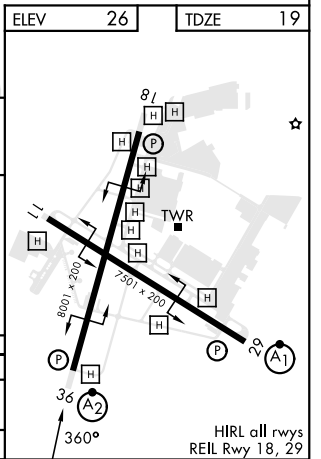

TACAN Y RWY 36

TACAN NZY Chan 117	APCH CRS 360°	Rwy ldg TDZE Arprt Elev 8001 19 26
-----------------------	------------------	--

[USN]

NORTH ISLAND NAS (HALSEY FIELD) (KNZY)

<p>▼ *When ALS inop, increase CAT A vis to 1 mile, CAT B vis to 1¼ miles, CAT CD vis to 2 miles.</p>	<p>SALSF A2</p>	<p>MISSED APPROACH: Climbing right turn to 2000 intercept the NZY TACAN R-208 to SKATE and hold.</p>
--	---------------------	--

<p>ATIS ★ 317.8</p>	<p>SOCAL APP CON 125.15 317.55</p>	<p>TOWER ★ 135.1 336.4</p>	<p>GND CON 118.0 360.675</p>	<p>CLNC DEL 128.4 288.25</p>	<p>PAR/ASR</p>
-------------------------	--	--------------------------------	----------------------------------	----------------------------------	----------------

CATEGORY	A	B	C	D
S-36 *	760-¾ 741 (800-¾)	760-1 741 (800-1)	760-1⅞ 741 (800-1⅞)	741 (800-1⅞)
CIRCLING	NOT AUTHORIZED			

TACAN Y RWY 36

SW-3, 09 JUL 2026 to 06 AUG 2026

SW-3, 09 JUL 2026 to 06 AUG 2026