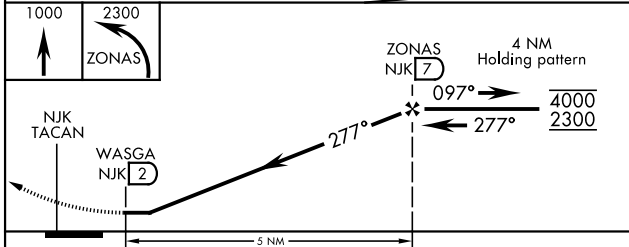

ATIS ★ 269.275	APP CON 132.275 292.2	TOWER ★ 119.1 360.2	GND CON 121.9 254.35
-------------------	--------------------------	------------------------	-------------------------

ELEV -42

CAUTION: Do not overfly the US-Mexican border.

EMERG SAFE ALT 100 NM 17,000

UNITED STATES MEXICO

CATEGORY	A	B	C	D
CIRCLING	480-1 522 (600-1)		480-1½ 522 (600-1½)	520-2 562 (600-2)

HIRL Rwy 8-26, 12-30

TACAN-A

SW-3, 09 JUL 2026 to 06 AUG 2026

SW-3, 09 JUL 2026 to 06 AUG 2026