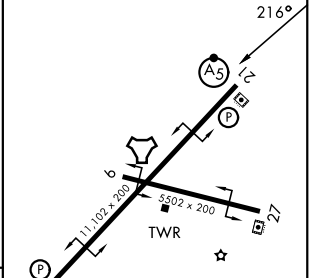

TACAN RWY 21

POINT MUGU NAS (KNTD)
(NAVAL BASE VENTURA CO)

TACAN NTD Chan 43	APCH CRS 216°	Rwy ldg 11,102 TDZE 13 Arprt Elev 13
----------------------	------------------	--

[UN]

▼ * When ALS inop, increase CAT AB vis to 1 mile, CAT CD vis to 1½ miles.
** Circling not authorized E of Rwy 3-21.

MISSED APPROACH: Climb to 5000 via NTD TACAN R-036 to NTD, then via NTD R-248 to WETET. Arc NW on NTD 12 DME arc to KRAFF and hold.

ATIS ★ 125.55 363.05	APP CON ★ 128.65 307.275	TOWER ★ 124.85 290.375	GND CON 121.6 360.2	ASR/PAR
-------------------------	-----------------------------	---------------------------	------------------------	---------

SW-3, 09 JUL 2026 to 06 AUG 2026

SW-3, 09 JUL 2026 to 06 AUG 2026

EMERG SAFE ALT 100 NM 12,100				VGS1 and descent angles not coincident.		ELEV 13	TDZE 13
------------------------------	--	--	--	---	--	---------	---------

CATEGORY	A	B	C	D
S-21 *	460-¾	447 (500-¾)	460-⅞	447 (500-⅞)
CIRCLING **	460-1 447 (500-1)	520-1 507 (600-1)	520-1½ 507 (600-1½)	600-2 587 (600-2)

HIRL all rwys

TACAN RWY 21