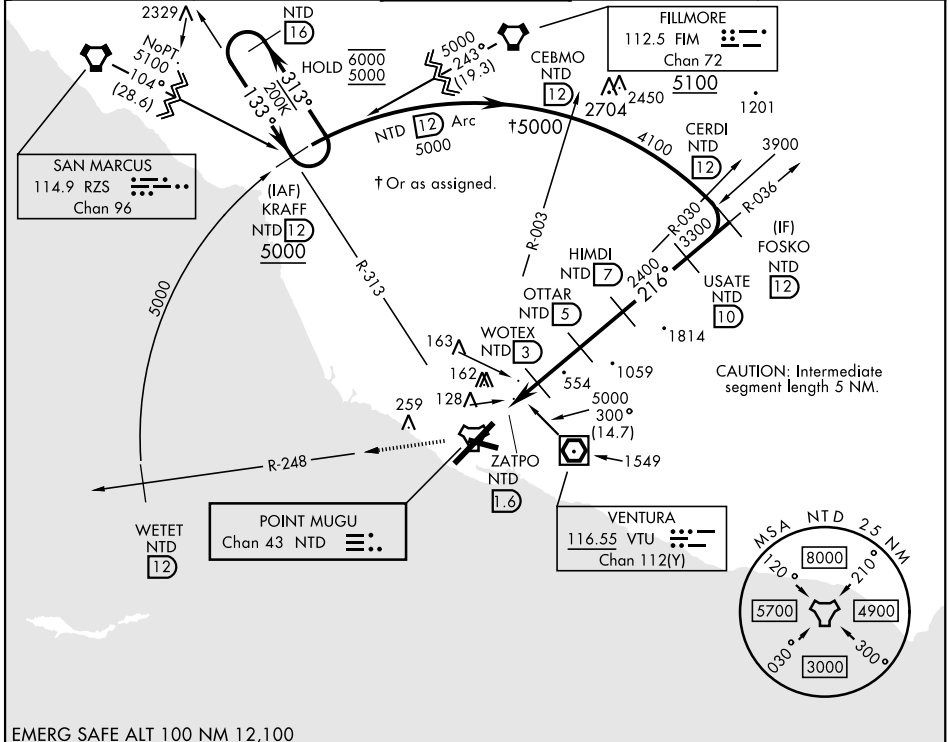

TACAN RWY 21

POINT MUGU NAS (KNTD)
(NAVAL BASE VENTURA CO)

TACAN NTD Chan 43	APCH CRS 216°	Rwy ldg 11,102 TDZE 13 Arprt Elev 13
----------------------	------------------	--

[UN]

▼ * When ALS inop, increase CAT AB vis to 1 mile, CAT CD vis to 1½ miles.
** Circling not authorized E of Rwy 3-21.

MISSED APPROACH: Climb to 5000 via NTD TACAN R-036 to NTD, then via NTD R-248 to WETET. Arc NW on NTD 12 DME arc to KRAFF and hold.

ATIS ★ 125.55 363.05	APP CON ★ 128.65 307.275	TOWER ★ 124.85 290.375	GND CON 121.6 360.2	ASR/PAR
-------------------------	-----------------------------	---------------------------	------------------------	---------

SW-3, 09 JUL 2026 to 06 AUG 2026

SW-3, 09 JUL 2026 to 06 AUG 2026

EMERG SAFE ALT 100 NM 12,100				VGS1 and descent angles not coincident.		ELEV 13	TDZE 13
------------------------------	--	--	--	---	--	---------	---------

CATEGORY	A	B	C	D
S-21 *	460-¾	447 (500-¾)	460-⅞	447 (500-⅞)
CIRCLING **	460-1 447 (500-1)	520-1 507 (600-1)	520-1½ 507 (600-1½)	600-2 587 (600-2)

HIRL all rwys

TACAN RWY 21