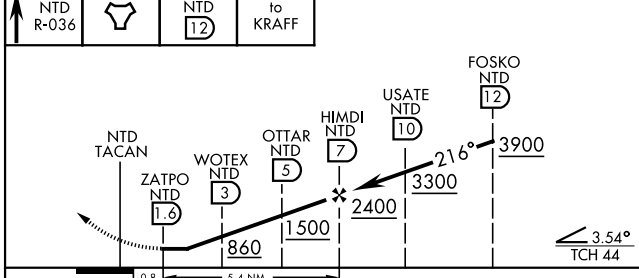

TACAN RWY 21

POINT MUGU NAS (KNTD)
(NAVAL BASE VENTURA CO)

TACAN NTD Chan 43	APCH CRS 216°	Rwy ldg 11,102 TDZE 13 Arprt Elev 13
----------------------	------------------	--

[UN]

▼ * When ALS inop, increase CAT AB vis to 1 mile, CAT CD vis to 1½ miles.
** Circling not authorized E of Rwy 3-21.

MISSED APPROACH: Climb to 5000 via NTD TACAN R-036 to NTD, then via NTD R-248 to WETET. Arc NW on NTD 12 DME arc to KRAFF and hold.

ATIS ★ 125.55 363.05	APP CON ★ 128.65 307.275	TOWER ★ 124.85 290.375	GND CON 121.6 360.2	ASR/PAR
-------------------------	-----------------------------	---------------------------	------------------------	---------

SW-3, 09 JUL 2026 to 06 AUG 2026

SW-3, 09 JUL 2026 to 06 AUG 2026

EMERG SAFE ALT 100 NM 12,100				VGS1 and descent angles not coincident.		ELEV 13	TDZE 13
------------------------------	--	--	--	---	--	---------	---------

CATEGORY	A	B	C	D
S-21 *	460-¾	447 (500-¾)	460-⅞	447 (500-⅞)
CIRCLING **	460-1 447 (500-1)	520-1 507 (600-1)	520-1½ 507 (600-1½)	600-2 587 (600-2)

HIRL all rwys

TACAN RWY 21